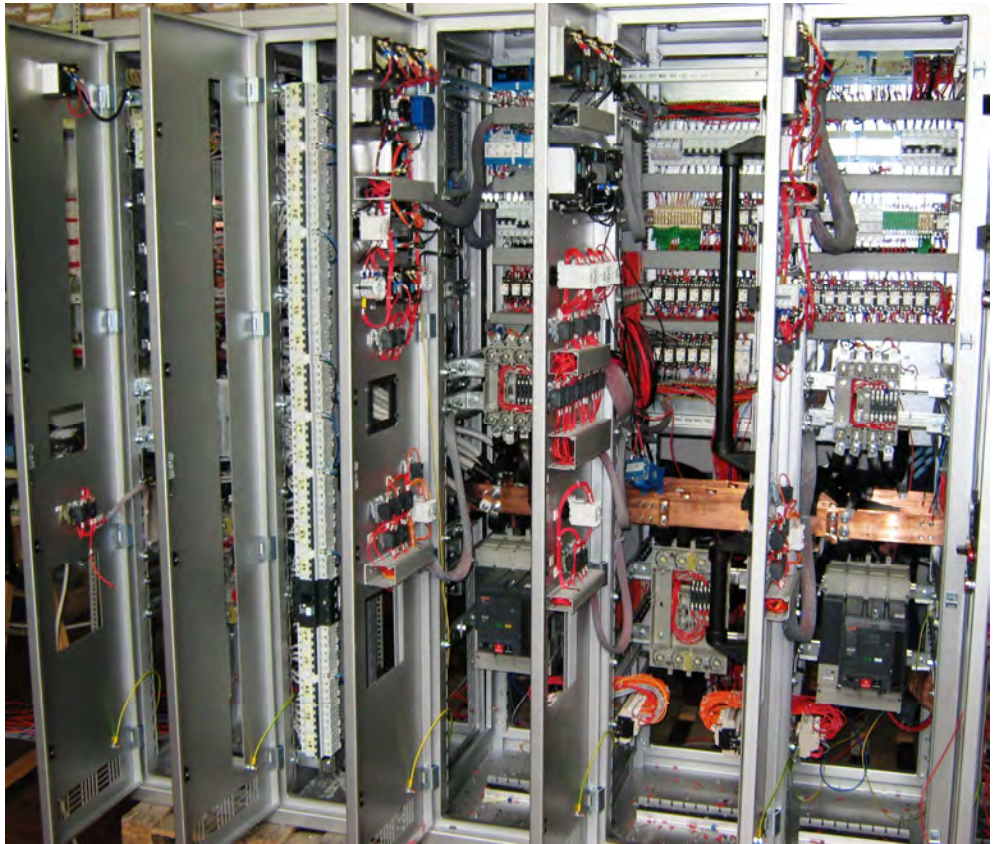

Energy

Your partner on board

MAIN SWITCHBOARDS

Detail sample

Via Isoverde 41R 16014 Campomorone Genova Italy Tel. 010 7921032 Fax 010 7921628
www.energy-italy.com

Main switchboard details del 25/05/2010

RIPRODUZIONE VIETATA. Questo documento appartiene alla Energy snc che ne esercita a tutti gli effetti i diritti di legge.